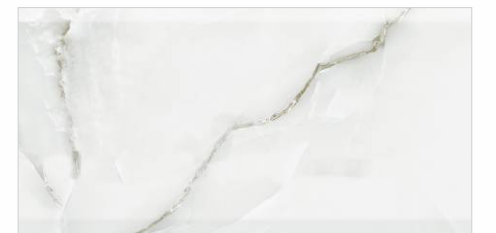

3024

GLOSSY
30x60cm - WALL TILES

EXOTIC SERIES

3024 Fab L

3024 F

3024 Pyramid H

3025 Tab L

3025